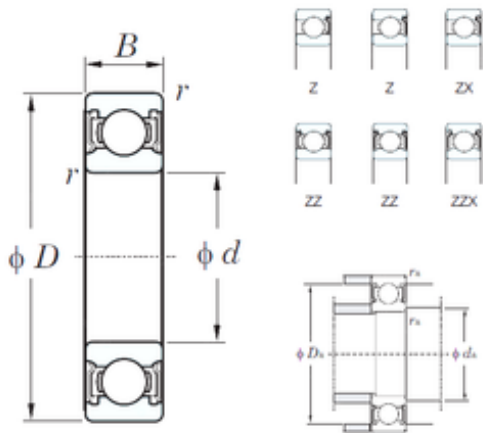

Zaozhuang Yiding Bearing Co., Ltd.

190 mm x 290 mm x 46 mm 190 mm x 290 mm
x 46 mm KOYO 6038ZZX deep groove ball
bearings

Bearing No. 6038ZZX

Size	190x290x46 mm
Bore Diameter	190 mm
Outer Diameter	290 mm
Width	46 mm
d	190 mm
D	290 mm
B	46 mm
C	46 mm
r min.	2,1 mm
da min.	201 mm
da max	215 mm
Da max.	279 mm
ra max.	2 mm
Weight	10,8 Kg
Basic dynamic load rating (C)	188 kN
Basic static load rating (C0)	201 kN
(Grease) Lubrication Speed	2100 r/min

6038ZZX Bearing 2D drawings and 3D CAD models