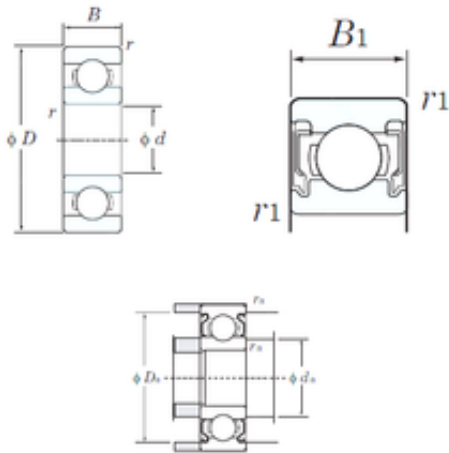

# Zaozhuang Yiding Bearing Co., Ltd.

4 mm x 13 mm x 5 mm KOYO 624-2RU deep groove ball bearings

Bearing No. 624-2RU

Size	4x13x5 mm
Bore Diameter	4 mm
Outer Diameter	13 mm
Width	5 mm
d	4 mm
D	13 mm
B	5 mm
C	5 mm
r min.	0,2 mm
r1 min.	0,2 mm
da min.	5,6 mm
Da max.	11,4 mm
ra max.	0,2 mm
Weight	0,0029 Kg
Basic dynamic load rating (C)	1,3 kN
Basic static load rating (C0)	0,49 kN

624-2RU Bearing 2D drawings and 3D CAD models