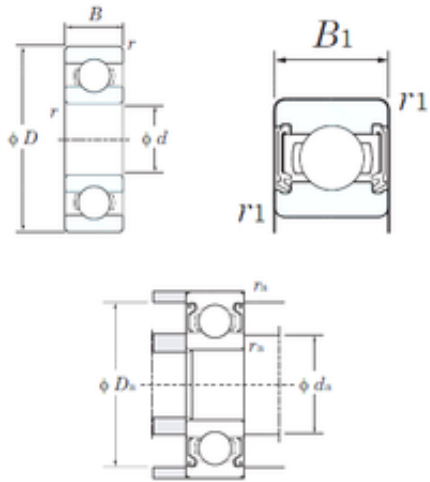

# Zaozhuang Yiding Bearing Co., Ltd.

9 mm x 24 mm x 7 mm KOYO 609-2RD deep groove ball bearings

Bearing No. 609-2RD

Size	9x24x7 mm
Bore Diameter	9 mm
Outer Diameter	24 mm
Width	7 mm
d	9 mm
D	24 mm
B	7 mm
C	7 mm
r min.	0,3 mm
r1 min.	0,3 mm
da min.	11 mm
Da max.	22 mm
ra max.	0,3 mm
Weight	0,015 Kg
Basic dynamic load rating (C)	3,35 kN
Basic static load rating (C0)	1,4 kN
(Grease) Lubrication Speed	30000 r/min

609-2RD Bearing 2D drawings and 3D CAD models