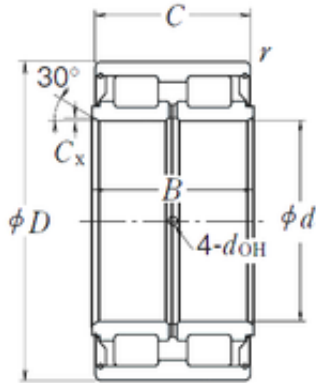

Zaozhuang Yiding Bearing Co., Ltd.

RS-5044 Bearing 2D drawings and 3D CAD models

220 mm x 340 mm x 160 mm NSK RS-5044 cylindrical roller bearings

Bearing No. RS-5044

Size	220x340x160 mm
Bore Diameter	220 mm
Outer Diameter	340 mm
Width	160 mm
d	220 mm
D	340 mm
B	160 mm
C	159 mm
r min.	1,1 mm
C2	1,5 mm
Weight	53 Kg
Basic dynamic load rating (C)	1510 kN
Basic static load rating (C0)	3100 kN
hidYobi	RS-5044
LangID	1
D_	340
B_	160
hidTable	ecat_NSCLDRSG
Cx	1.5
mass	53
GRS rpm	430
da_min	228.5
C0	3100
DE_	309
Prod_Type3	CRB_FRFS_PT_WOLR