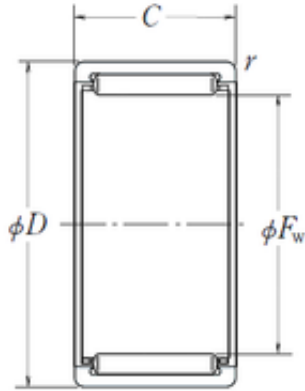

## NSK RLM152215 needle roller bearings

Bearing No. RLM152215

Size	15x22x15 mm
Bore Diameter	15 mm
Outer Diameter	22 mm
Width	15 mm
Fw	15 mm
D	22 mm
C	15 mm
r min.	0,3 mm
Weight	0,016 Kg
Basic dynamic load rating (C)	9,9 kN
Basic static load rating (C0)	11,1 kN
(Grease) Lubrication Speed	14000 r/min
hidYobi	RLM152215
LangID	1
D_	22
B_	15
hidTable	ecat_NSMRNR
GRS rpm	14000
ra	0.3
C0	11.1
C1_	15
DE_	20
SLR	10.8
Prod_Type3	NRB_S_RLM
d	15
DA_	2.5