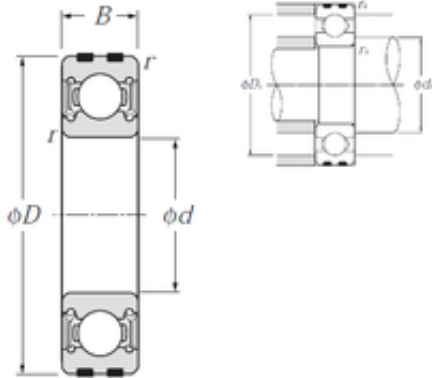

Zaozhuang Yiding Bearing Co., Ltd.

50 mm x 80 mm x 16 mm NTN EC-6010LLU deep groove ball bearings

Bearing No. EC-6010LLU

Size	50x80x16 mm
Bore Diameter	50 mm
Outer Diameter	80 mm
Width	16 mm
d	50 mm
D	80 mm
B	16 mm
C	16 mm
r min.	1 mm
da min.	55 mm
da max	57,5 mm
Da max.	75 mm
ra max.	1 mm
Weight	0,246 Kg
Basic dynamic load rating (C)	21,8 kN
Basic static load rating (C0)	16,6 kN
Limiting speed	5 000 r/min

EC-6010LLU Bearing 2D drawings and 3D CAD models