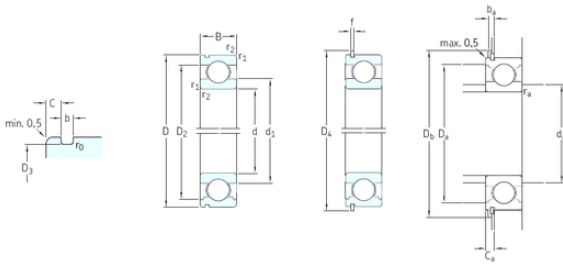

## 85 mm x 150 mm x 28 mm SKF 6217N deep groove ball bearings

Bearing No. 6217N

6217N Bearing 2D drawings and 3D CAD models

Size	85x150x28 mm
Bore Diameter	85 mm
Outer Diameter	150 mm
Width	28 mm
d	85 mm
D	150 mm
B	28 mm
C	28 mm
b	3,1 mm
d1	106 mm
r0 max.	0,6 mm
r1 min.	2 mm
r2 min.	2 mm
C	4,9 mm
D2	135 mm
D3	145,24 mm
D4	159,7 mm
Ca max.	7,72 mm
da min.	3,5 mm
da max	96 mm
Da max.	139 mm
Db min.	162 mm
ra max.	2 mm
Weight	1,8 Kg
Basic dynamic load rating (C)	87,1 kN