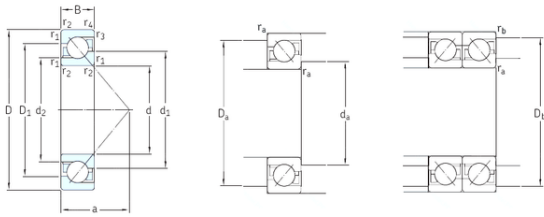

Zaozhuang Yiding Bearing Co., Ltd.

95 mm x 200 mm x 45 mm SKF 7319BEM angular contact ball bearings

Bearing No. 7319BEM

7319BEM Bearing 2D drawings and 3D CAD models

Size	95x200x45 mm
Bore Diameter	95 mm
Outer Diameter	200 mm
Width	45 mm
d	95 mm
D	200 mm
B	45 mm
C	45 mm
a	84 mm
d1	136 mm
d2	114 mm
r1 min.	3 mm
r2 min.	3 mm
r3 min.	1,1 mm
r4 min.	1,1 mm
D1	162 mm
da min.	109 mm
Da max.	186 mm
ra max.	2,5 mm
rb max.	1 mm
Db max	193 mm
Weight	6,05 Kg
Basic dynamic load rating (C)	168 kN
Basic static load rating (C0)	150 kN
Fatigue load limit (Pu)	5,2