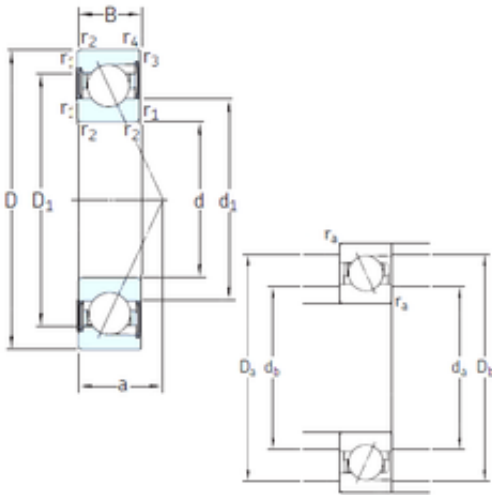

Zaozhuang Yiding Bearing Co., Ltd.

20 mm x 47 mm x 14 mm SKF SS7204
ACD/P4A angular contact ball bearings

Bearing No. SS7204 ACD/P4A

SS7204 ACD/P4A Bearing 2D drawings and 3D CAD models

Size	20x47x14 mm
Bore Diameter	20 mm
Outer Diameter	47 mm
Width	14 mm
d	20 mm
D	47 mm
B	14 mm
C	14 mm
a	15 mm
d1	29,1 mm
r1 min.	1 mm
r2 min.	1 mm
r3 min.	0,3 mm
r4 min.	0,3 mm
D1	40,9 mm
da min.	25,6 mm
Da max.	41,4 mm
db min	25,6 mm
ra max.	1 mm
rb max.	0,3 mm
Db max	44,6 mm
Weight	0,11 Kg
Basic dynamic load rating (C)	11,4 kN
Basic static load rating (C0)	5,6 kN
(Grease) Lubrication Speed	32 000 r/min