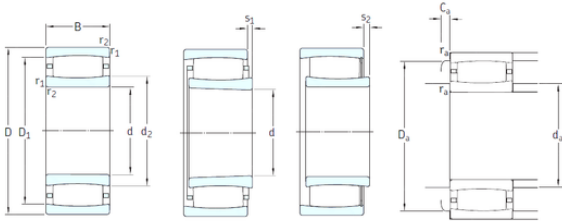

## 320 mm x 540 mm x 176 mm SKF C3164KM cylindrical roller bearings

Bearing No. C3164KM

C3164KM Bearing 2D drawings and 3D CAD models

Size	320x540x176 mm
Bore Diameter	320 mm
Outer Diameter	540 mm
Width	176 mm
d	320 mm
D	540 mm
B	176 mm
C	176 mm
d2	371 mm
r1 min.	5 mm
r2 min.	5 mm
D1	477 mm
Ca	4,2 mm
da min.	340 mm
da max	411 mm
Da min	452 mm
Da max.	520 mm
ra max.	4 mm
Calculation factor (k2)	0,096
S1	26,7 mm
Weight	164 Kg
Basic dynamic load rating (C)	4150 kN
Basic static load rating (C0)	6300 kN
Fatigue load limit (Pu)	480
Reference speed	900 r/min